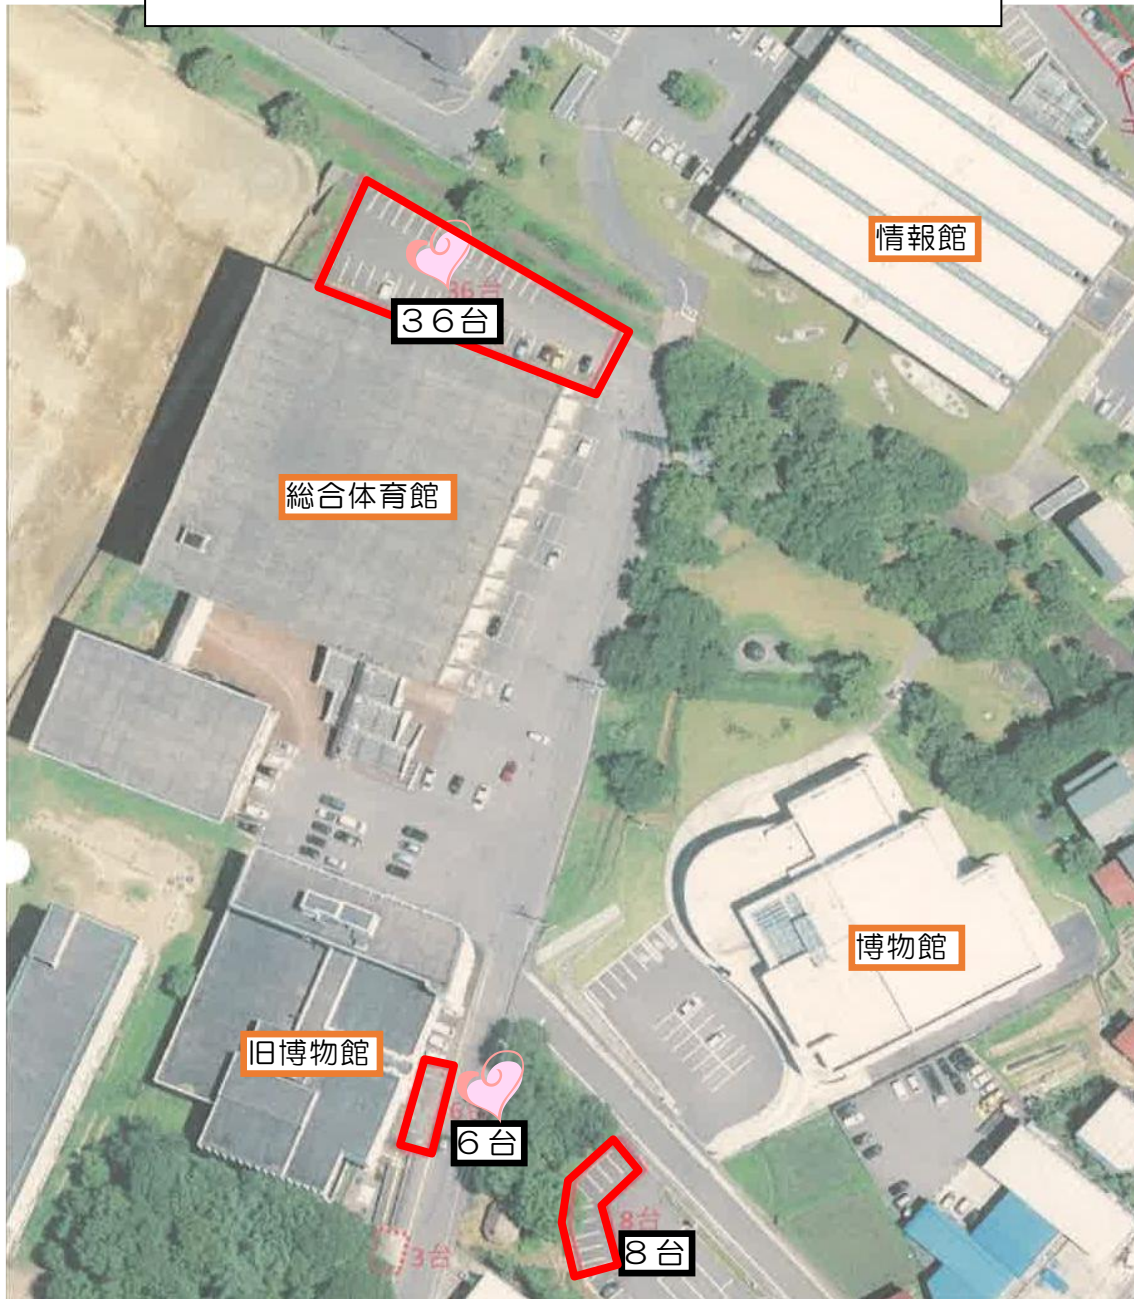

※5/23に開催できなかった場合の日程です。
5/23に開催した場合は、通常授業になります。

駐車場・トイレについてのお願い

下記の点についてご理解ご協力をお願いいたします。

◎原則、車での来校はお控えください。やむを得ない場合の駐車場については、「思いやり駐車場」をご利用ください。

◎中庭は、児童の移動があるため利用できません。

児童玄関前は、送迎のみとさせていただきます、常駐はご遠慮ください。

◎情報館、博物館または総合体育館のトイレ利用はご遠慮ください。

※トイレは、学校の体育館トイレをご利用ください。

西小学校 思いやり駐車場

「オリンピック用思いやり駐車場」は3箇所です。①総合体育館の北側エリア（36台）。②博物館第二駐車場の一部（8台）。③旧博物館前（6台）。ただし、当日までに総合体育館や博物館等でイベントが入り駐車場が使えなくなる場合もありますので予めご了承ください。その場合はメール等でご連絡いたします。また、学校の体育館脇は来賓用に使用させていただきたいと存じます。職員も校舎周辺に「つめつめ」で停めさせていただきます。ご了承ください。